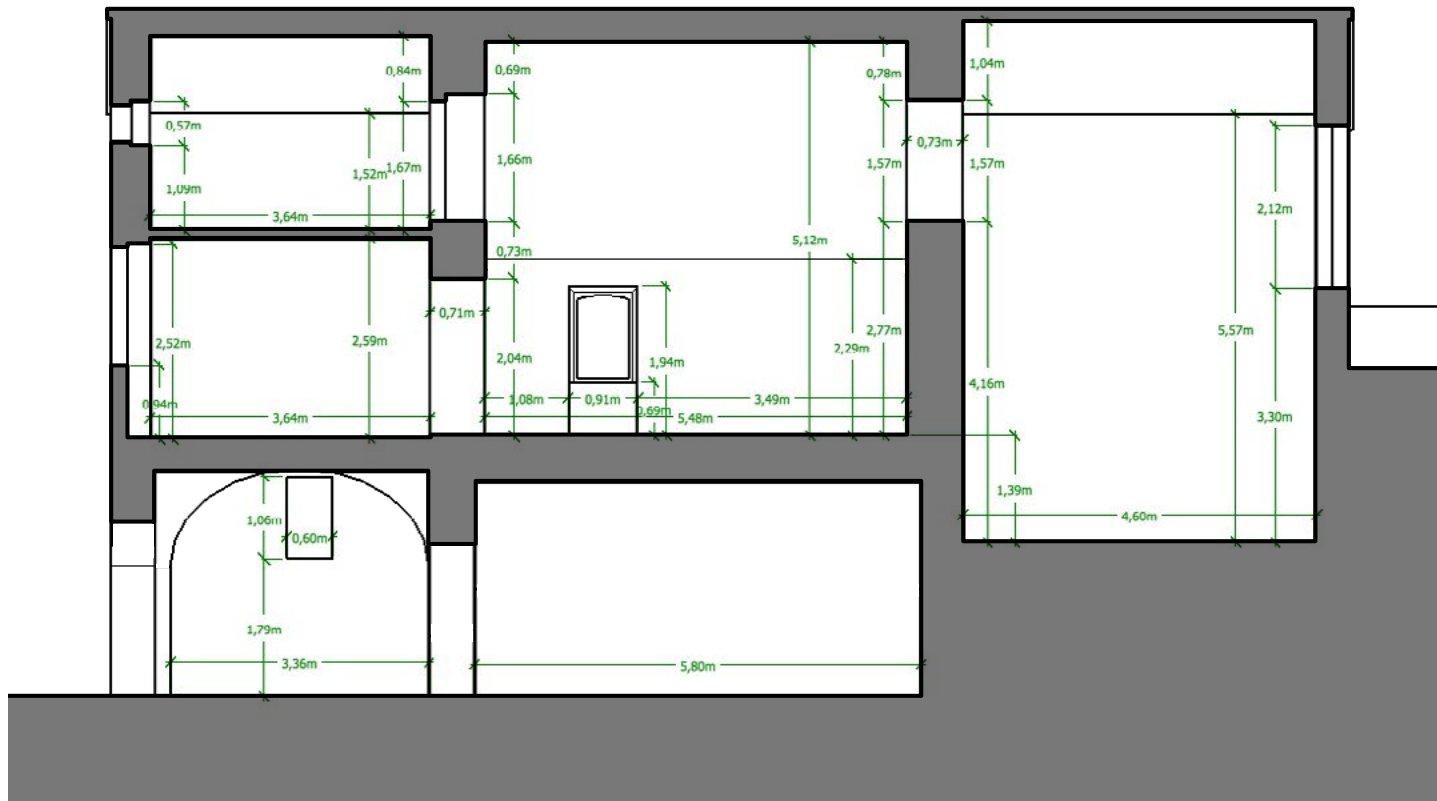

LA CHAPELLE DE BOIS VIEUX

PLANS DE L'EXISTANT

Simon GREZES	La Chapelle 1000 route de Bois Vieux 26400 SOYANS	A4
		22/12/2018
06 52 744 522	Coupe CC	ech : 1/100°

LA CHAPELLE DE BOIS VIEUX

PLANS DE L'EXISTANT

Simon GREZES	La Chapelle	A4
	1000 route de Bois Vieux 26400 SOYANS	22/12/2018
06 52 744 522	Coupe DD	ech : 1/100°

LA CHAPELLE DE BOIS VIEUX

PLANS DE L'EXISTANT

Simon GREZES	La Chapelle 1000 route de Bois Vieux 26400 SOYANS	A4
		22/12/2018
06 52 744 522	Façade SUD	ech : 1/100°