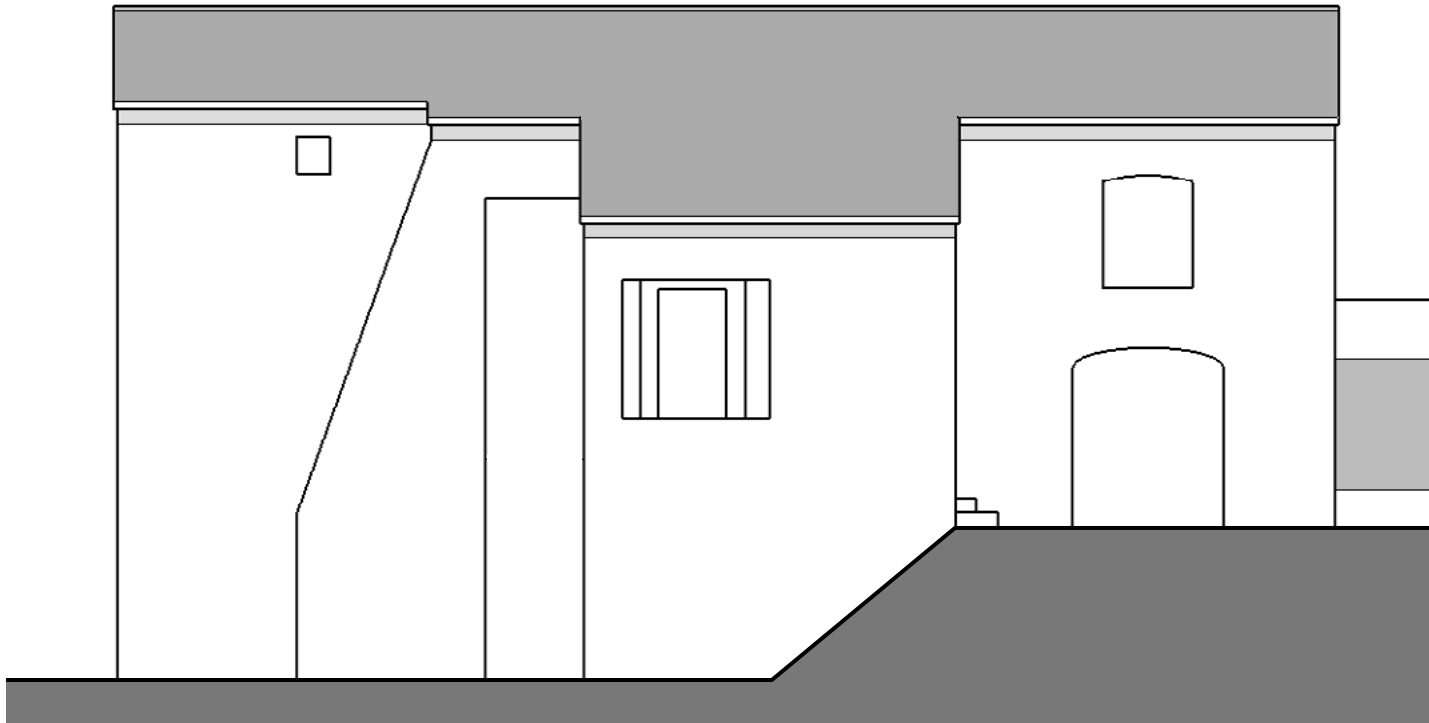

LA CHAPELLE DE BOIS VIEUX

PLANS DE L'EXISTANT

Simon GREZES	La Chapelle 1000 route de Bois Vieux 26400 SOYANS	A4
		22/12/2018
06 52 744 522	Coupe CC	ech : 1/100°

LA CHAPELLE DE BOIS VIEUX

PLANS DE L'EXISTANT

Simon GREZES	La Chapelle	A4
	1000 route de Bois Vieux 26400 SOYANS	22/12/2018
06 52 744 522	Coupe DD	ech : 1/100°

LA CHAPELLE DE BOIS VIEUX

PLANS DE L'EXISTANT

Simon GREZES	La Chapelle 1000 route de Bois Vieux 26400 SOYANS	A4
		22/12/2018
06 52 744 522	Façade SUD	ech : 1/100°