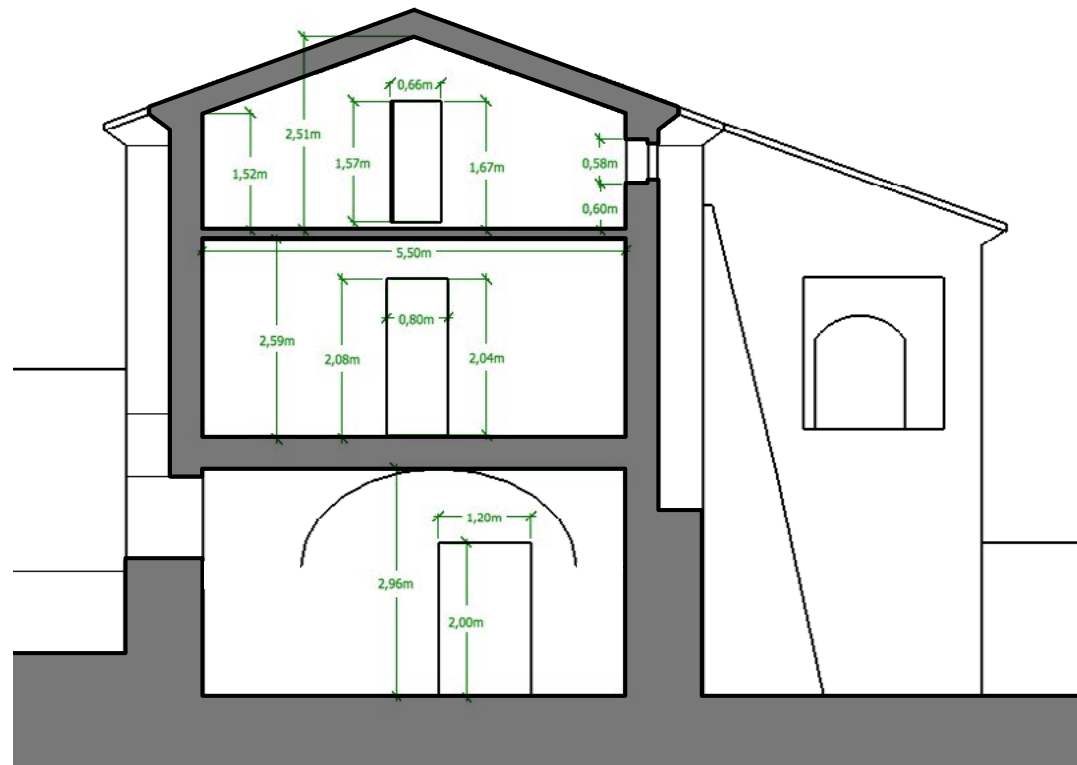

LA CHAPELLE DE BOIS VIEUX

PLANS DE L'EXISTANT

Simon GREZES	La Chapelle 1000 route de Bois Vieux 26400 SOYANS	A4
		22/12/2018
06 52 744 522	Plan N+1	ech : 1/100°

LA CHAPELLE DE BOIS VIEUX

PLANS DE L'EXISTANT

Simon GREZES	La Chapelle 1000 route de Bois Vieux 26400 SOYANS	A4
		22/12/2018
06 52 744 522	Coupe AA	ech : 1/100°

LA CHAPELLE DE BOIS VIEUX

PLANS DE L'EXISTANT

Simon GREZES	La Chapelle	A4
	1000 route de Bois Vieux 26400 SOYANS	22/12/2018
06 52 744 522	Coupe BB	ech : 1/100°