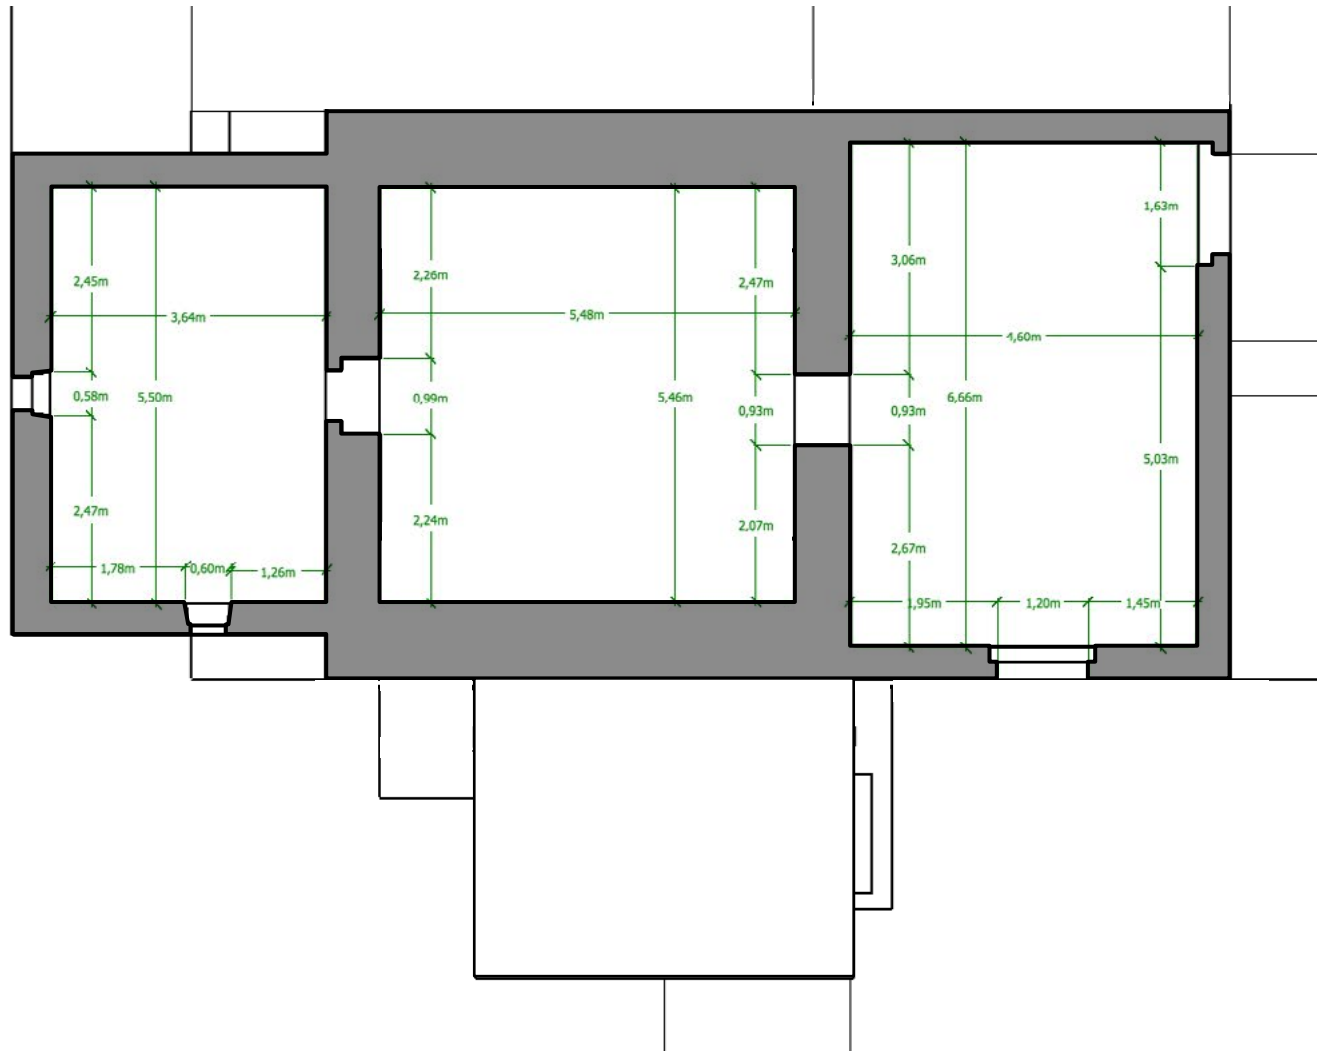

LA CHAPELLE DE BOIS VIEUX

PLANS DE L'EXISTANT

Simon GREZES	La Chapelle 1000 route de Bois Vieux 26400 SOYANS	A4
		22/12/2018
06 52 744 522	Perspective	ech : 1/100°

LA CHAPELLE DE BOIS VIEUX

PLANS DE L'EXISTANT

Simon GREZES	La Chapelle 1000 route de Bois Vieux 26400 SOYANS	A4
		22/12/2018
06 52 744 522	Plan N-1	ech : 1/100°

LA CHAPELLE DE BOIS VIEUX

PLANS DE L'EXISTANT

Simon GREZES	La Chapelle	A4
	1000 route de Bois Vieux 26400 SOYANS	22/12/2018
06 52 744 522	Plan N 0	ech : 1/100°

LA CHAPELLE DE BOIS VIEUX

PLANS DE L'EXISTANT

Simon GREZES	La Chapelle 1000 route de Bois Vieux 26400 SOYANS	A4
		22/12/2018
06 52 744 522	Plan N+1	ech : 1/100°

LA CHAPELLE DE BOIS VIEUX

PLANS DE L'EXISTANT