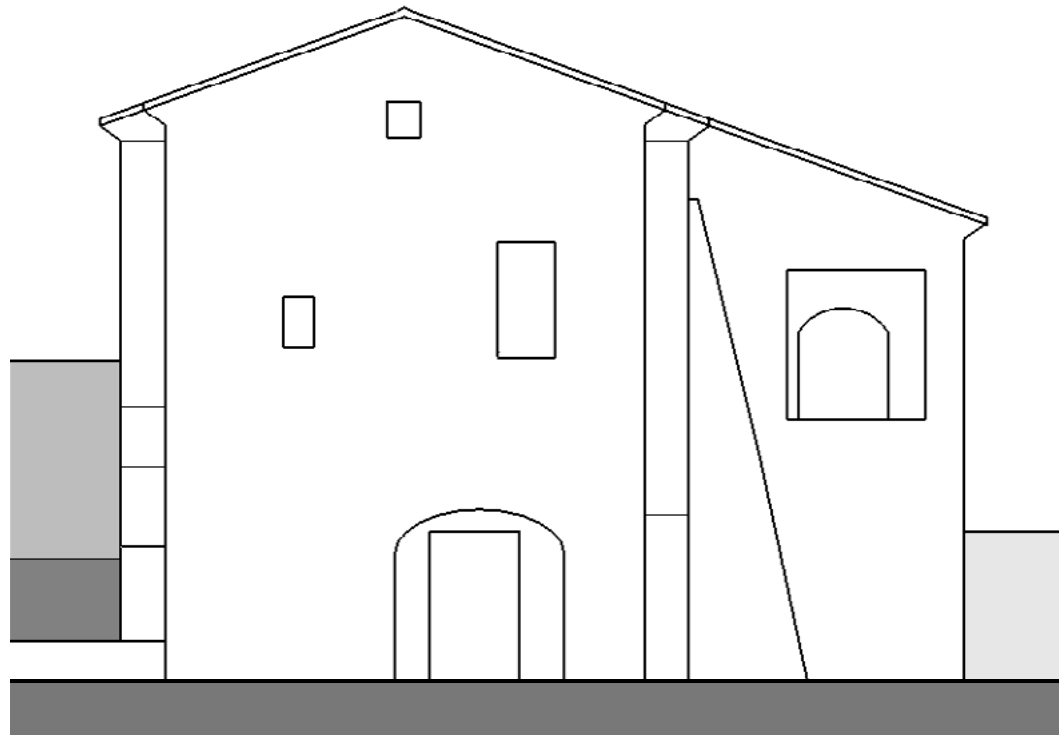

Simon GREZES	La Chapelle	A4
	1000 route de Bois Vieux 26400 SOYANS	22/12/2018
06 52 744 522	Coupe DD	ech : 1/100°

LA CHAPELLE DE BOIS VIEUX

PLANS DE L'EXISTANT

Simon GREZES	La Chapelle 1000 route de Bois Vieux 26400 SOYANS	A4
		22/12/2018
06 52 744 522	Façade SUD	ech : 1/100°

LA CHAPELLE DE BOIS VIEUX

PLANS DE L'EXISTANT

Simon GREZES	La Chapelle 1000 route de Bois Vieux 26400 SOYANS	A4
		22/12/2018
06 52 744 522	Façade OUEST	ech : 1/100°

LA CHAPELLE DE BOIS VIEUX

PLANS DE L'EXISTANT