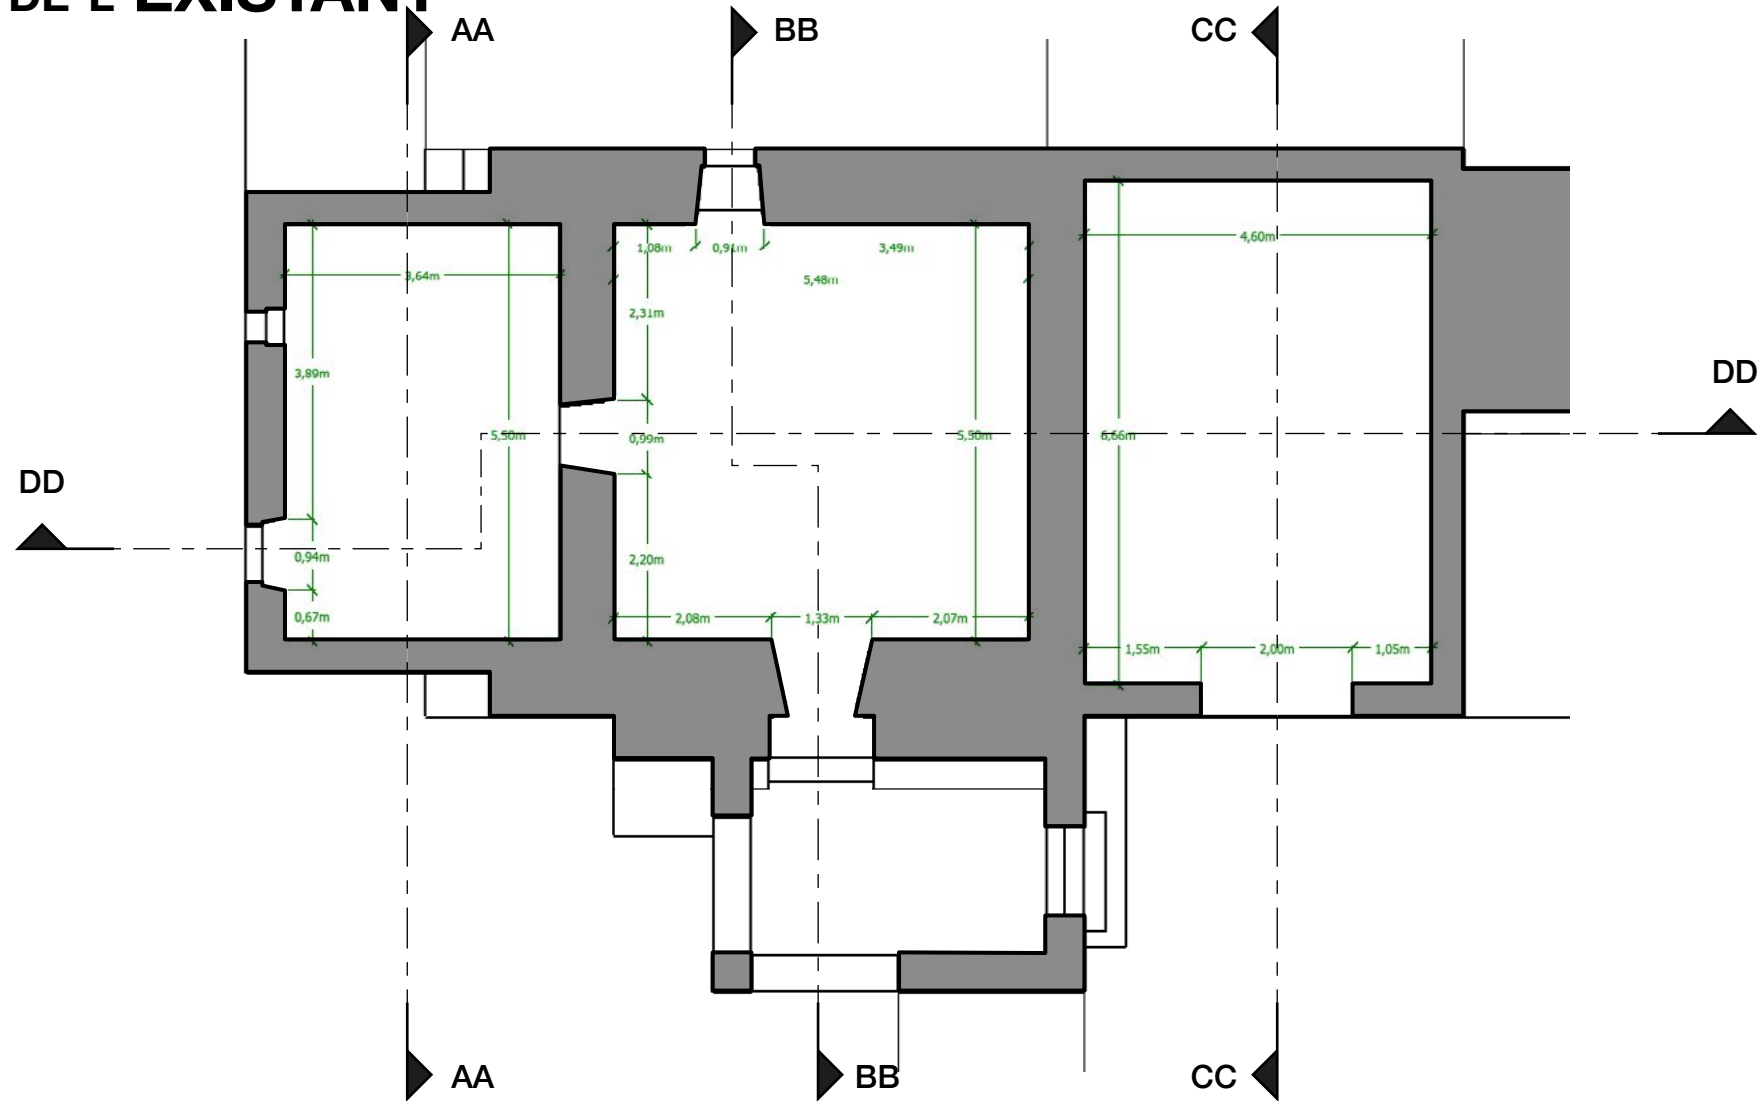

LA CHAPELLE DE BOIS VIEUX

PLANS DE L'EXISTANT

Simon GREZES	La Chapelle 1000 route de Bois Vieux 26400 SOYANS	A4
		22/12/2018
06 52 744 522	Perspective	ech : 1/100°

LA CHAPELLE DE BOIS VIEUX

PLANS DE L'EXISTANT

Simon GREZES	La Chapelle 1000 route de Bois Vieux 26400 SOYANS	A4
		22/12/2018
06 52 744 522	Plan N-1	ech : 1/100°

LA CHAPELLE DE BOIS VIEUX

PLANS DE L'EXISTANT

Simon GREZES	La Chapelle	A4
	1000 route de Bois Vieux 26400 SOYANS	22/12/2018
06 52 744 522	Plan N 0	ech : 1/100°

LA CHAPELLE DE BOIS VIEUX

PLANS DE L'EXISTANT

Simon GREZES	La Chapelle 1000 route de Bois Vieux 26400 SOYANS	A4
		22/12/2018
06 52 744 522	Plan N+1	ech : 1/100°

LA CHAPELLE DE BOIS VIEUX

PLANS DE L'EXISTANT