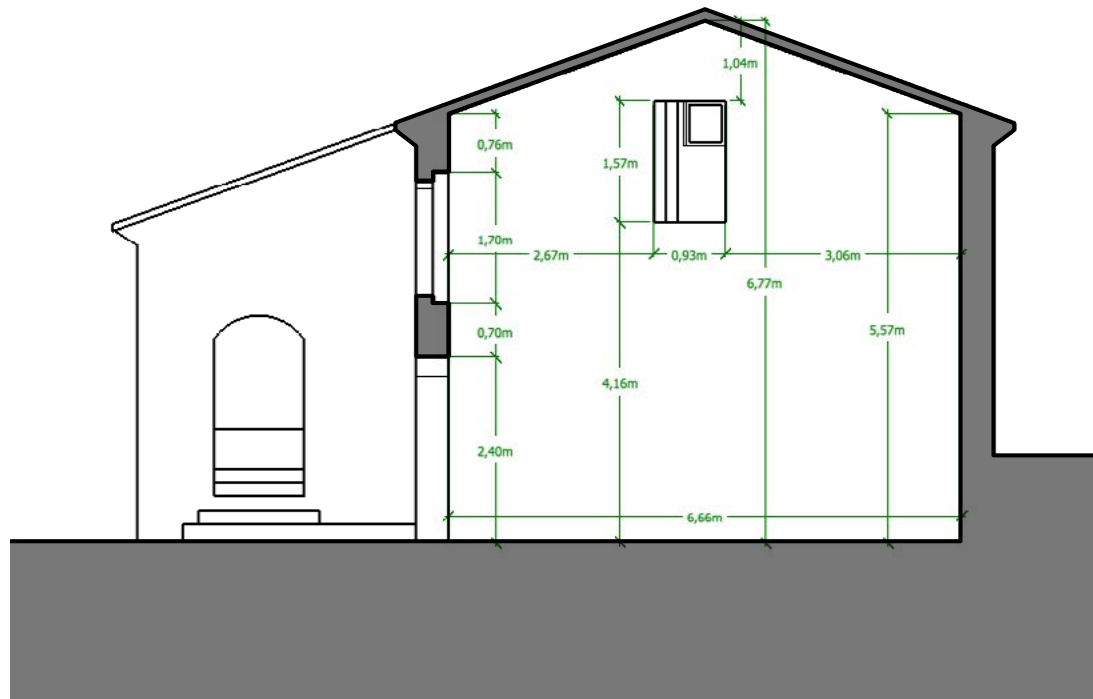

LA CHAPELLE DE BOIS VIEUX

PLANS DE L'EXISTANT

Simon GREZES	La Chapelle 1000 route de Bois Vieux 26400 SOYANS	A4
		22/12/2018
06 52 744 522	Plan N+1	ech : 1/100°

LA CHAPELLE DE BOIS VIEUX

PLANS DE L'EXISTANT

Simon GREZES	La Chapelle 1000 route de Bois Vieux 26400 SOYANS	A4
		22/12/2018
06 52 744 522	Coupe AA	ech : 1/100°

LA CHAPELLE DE BOIS VIEUX

PLANS DE L'EXISTANT

Simon GREZES	La Chapelle	A4
	1000 route de Bois Vieux 26400 SOYANS	22/12/2018
06 52 744 522	Coupe BB	ech : 1/100°

LA CHAPELLE DE BOIS VIEUX

PLANS DE L'EXISTANT

Simon GREZES	La Chapelle 1000 route de Bois Vieux 26400 SOYANS	A4
		22/12/2018
06 52 744 522	Coupe CC	ech : 1/100°

LA CHAPELLE DE BOIS VIEUX

PLANS DE L'EXISTANT

Simon GREZES	La Chapelle	A4
	1000 route de Bois Vieux 26400 SOYANS	22/12/2018
06 52 744 522	Coupe DD	ech : 1/100°

LA CHAPELLE DE BOIS VIEUX

PLANS DE L'EXISTANT

Simon GREZES	La Chapelle 1000 route de Bois Vieux 26400 SOYANS	A4
		22/12/2018
06 52 744 522	Façade SUD	ech : 1/100°