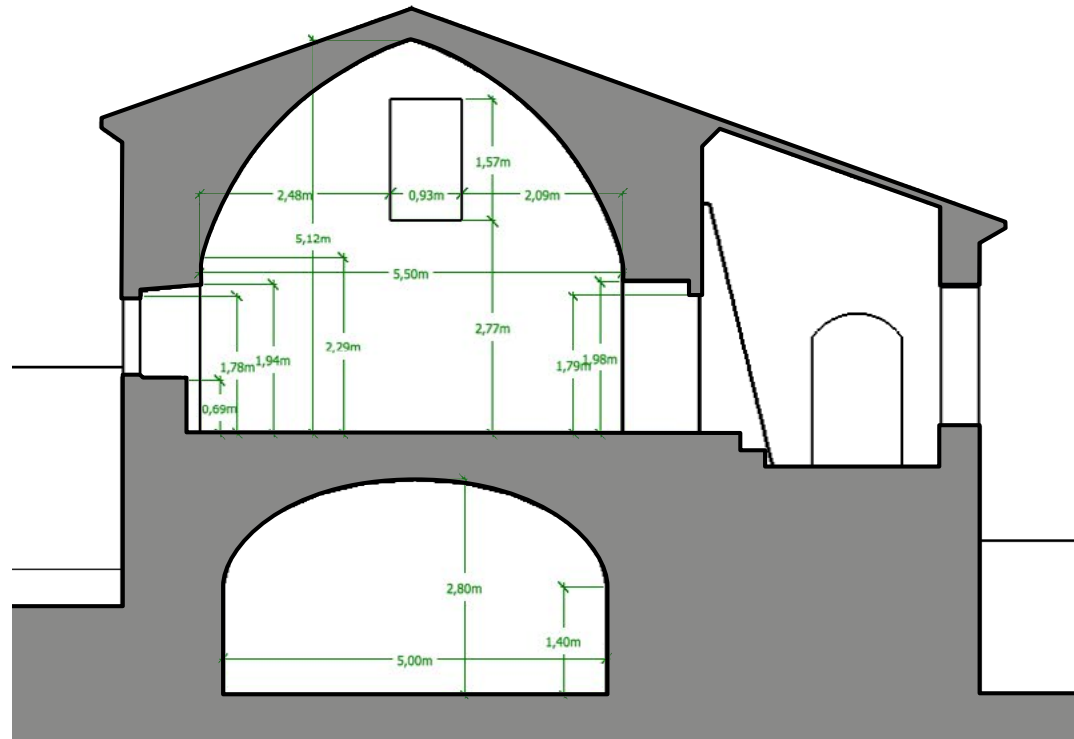

LA CHAPELLE DE BOIS VIEUX

PLANS DE L'EXISTANT

Simon GREZES	La Chapelle 1000 route de Bois Vieux 26400 SOYANS	A4
		22/12/2018
06 52 744 522	Plan N+1	ech : 1/100°

LA CHAPELLE DE BOIS VIEUX

PLANS DE L'EXISTANT

Simon GREZES	La Chapelle 1000 route de Bois Vieux 26400 SOYANS	A4
		22/12/2018
06 52 744 522	Coupe AA	ech : 1/100°

LA CHAPELLE DE BOIS VIEUX

PLANS DE L'EXISTANT

Simon GREZES	La Chapelle	A4
	1000 route de Bois Vieux 26400 SOYANS	22/12/2018
06 52 744 522	Coupe BB	ech : 1/100°