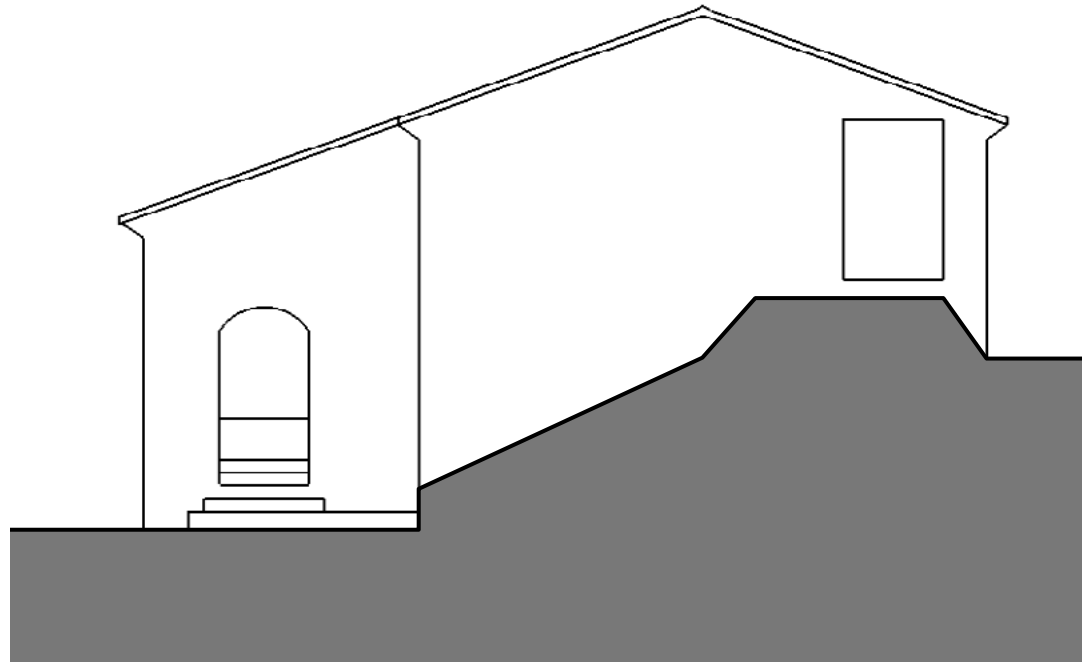

LA CHAPELLE DE BOIS VIEUX

PLANS DE L'EXISTANT

Simon GREZES	La Chapelle 1000 route de Bois Vieux 26400 SOYANS	A4
		22/12/2018
06 52 744 522	Façade OUEST	ech : 1/100°

LA CHAPELLE DE BOIS VIEUX

PLANS DE L'EXISTANT