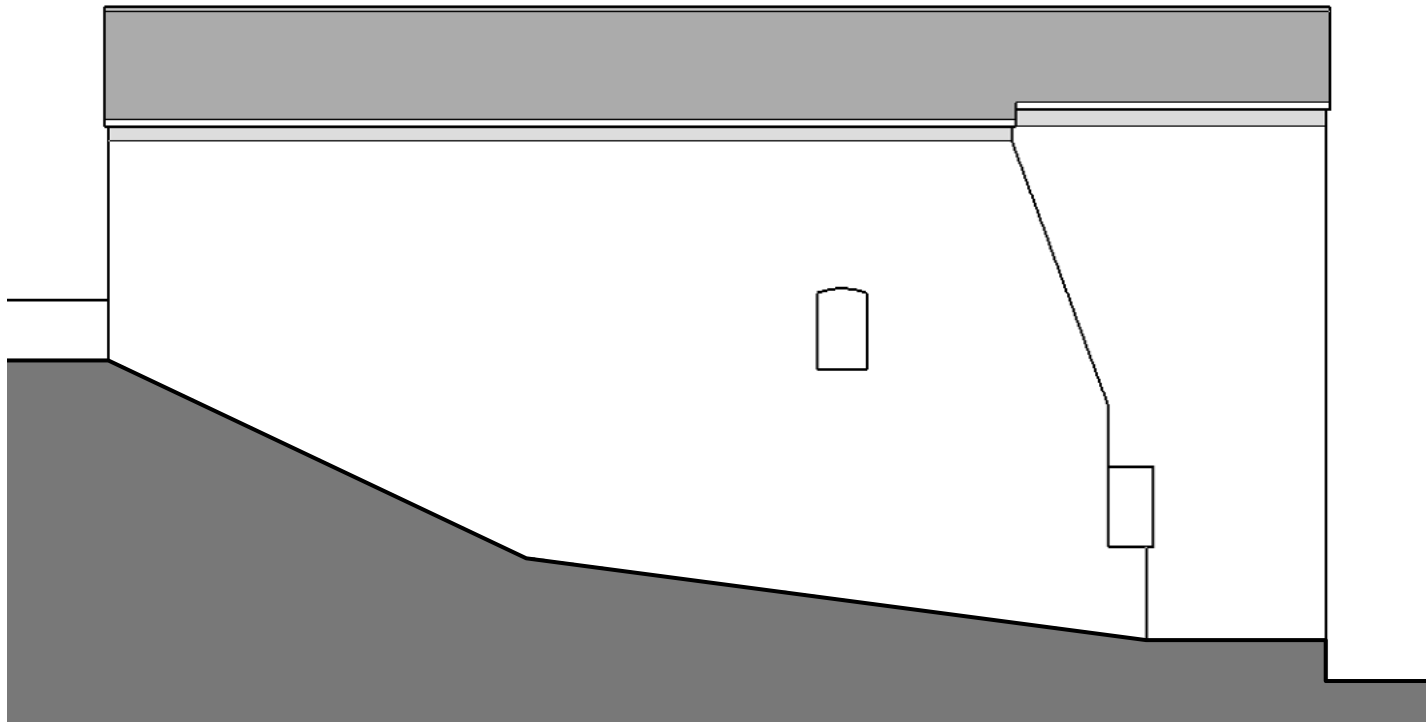

LA CHAPELLE DE BOIS VIEUX

PLANS DE L'EXISTANT

Simon GREZES	La Chapelle 1000 route de Bois Vieux 26400 SOYANS	A4
		22/12/2018
06 52 744 522	Façade OUEST	ech : 1/100°

LA CHAPELLE DE BOIS VIEUX

PLANS DE L'EXISTANT

Simon GREZES	La Chapelle 1000 route de Bois Vieux 26400 SOYANS	A4
		22/12/2018
06 52 744 522	Façade EST	ech : 1/100°

LA CHAPELLE DE BOIS VIEUX

PLANS DE L'EXISTANT

Simon GREZES	La Chapelle 1000 route de Bois Vieux 26400 SOYANS	A4
		22/12/2018
06 52 744 522	Façade NORD	ech : 1/100°