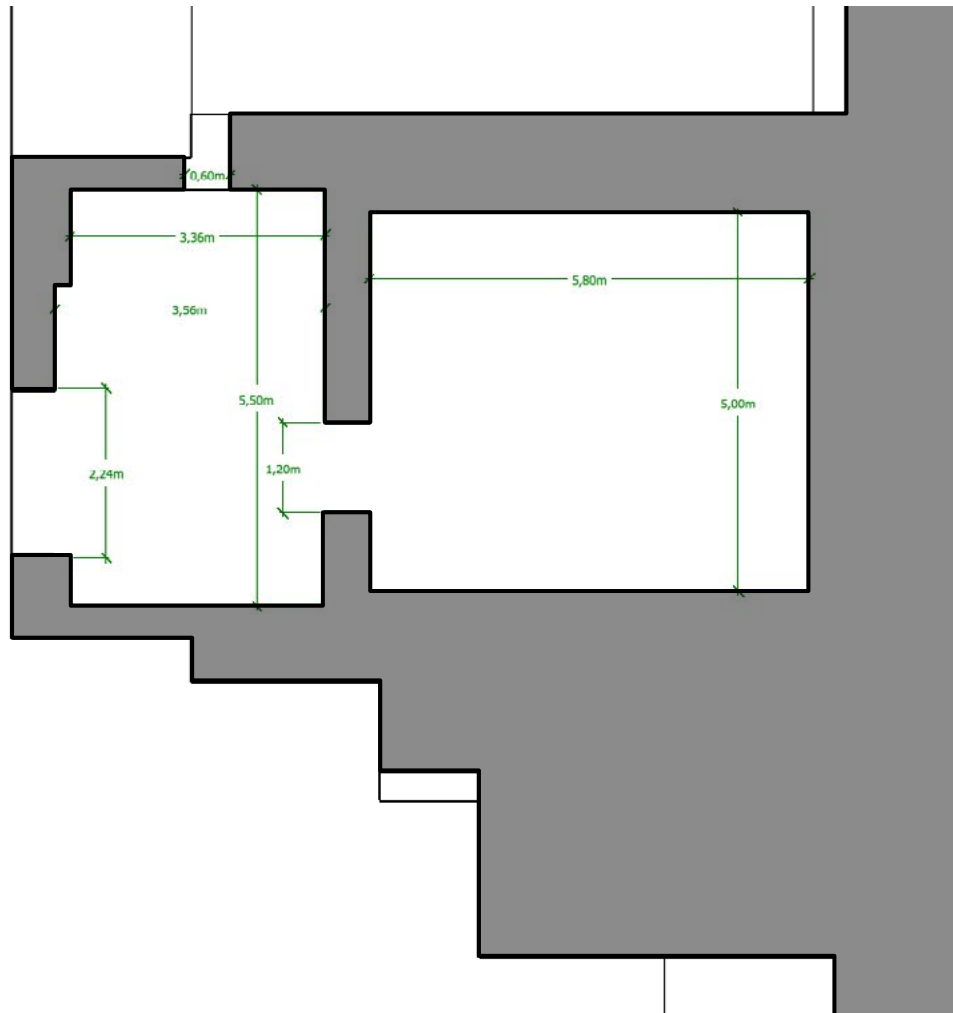

LA CHAPELLE DE BOIS VIEUX

PLANS DE L'EXISTANT

Simon GREZES	La Chapelle 1000 route de Bois Vieux 26400 SOYANS	A4
		22/12/2018
06 52 744 522	Perspective	ech : 1/100°

LA CHAPELLE DE BOIS VIEUX

PLANS DE L'EXISTANT

Simon GREZES	La Chapelle 1000 route de Bois Vieux 26400 SOYANS	A4
		22/12/2018
06 52 744 522	Plan N-1	ech : 1/100°

LA CHAPELLE DE BOIS VIEUX

PLANS DE L'EXISTANT

Simon GREZES	La Chapelle	A4
	1000 route de Bois Vieux 26400 SOYANS	22/12/2018
06 52 744 522	Plan N 0	ech : 1/100°

LA CHAPELLE DE BOIS VIEUX

PLANS DE L'EXISTANT

Simon GREZES	La Chapelle 1000 route de Bois Vieux 26400 SOYANS	A4
		22/12/2018
06 52 744 522	Plan N+1	ech : 1/100°

LA CHAPELLE DE BOIS VIEUX

PLANS DE L'EXISTANT