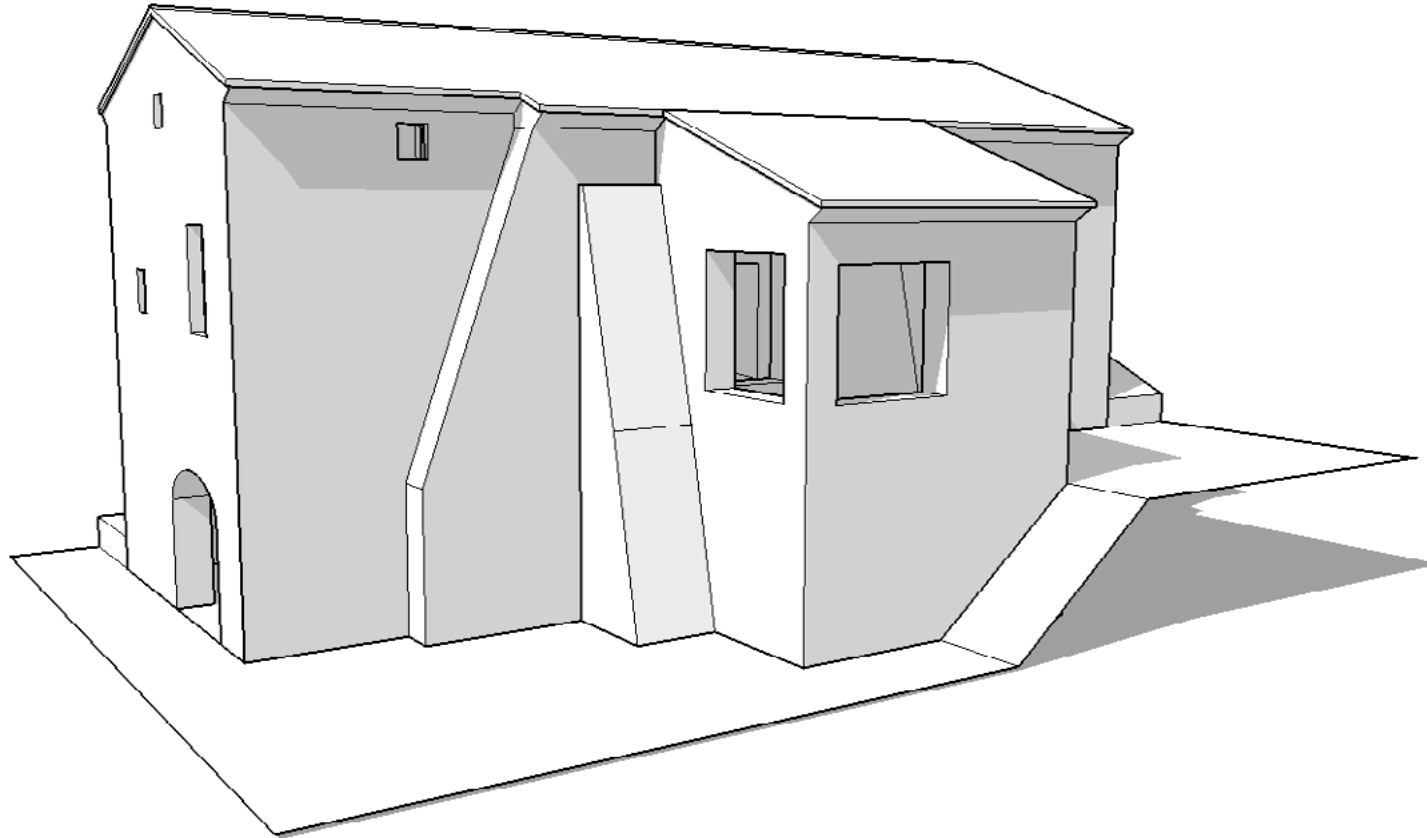

LA CHAPELLE DE BOIS VIEUX

PLANS DE L'EXISTANT

Simon GREZES	La Chapelle 1000 route de Bois Vieux 26400 SOYANS	A4
		22/12/2018
06 52 744 522	Perspective	ech : 1/100°

LA CHAPELLE DE BOIS VIEUX

PLANS DE L'EXISTANT

Simon GREZES	La Chapelle 1000 route de Bois Vieux 26400 SOYANS	A4
		22/12/2018
06 52 744 522	Plan N-1	ech : 1/100°

LA CHAPELLE DE BOIS VIEUX

PLANS DE L'EXISTANT

Simon GREZES	La Chapelle	A4
	1000 route de Bois Vieux 26400 SOYANS	22/12/2018
06 52 744 522	Plan N 0	ech : 1/100°

LA CHAPELLE DE BOIS VIEUX

PLANS DE L'EXISTANT

Simon GREZES	La Chapelle 1000 route de Bois Vieux 26400 SOYANS	A4
		22/12/2018
06 52 744 522	Plan N+1	ech : 1/100°

LA CHAPELLE DE BOIS VIEUX

PLANS DE L'EXISTANT

LA CHAPELLE DE BOIS VIEUX

PLANS DE L'EXISTANT

Simon GREZES	La Chapelle 1000 route de Bois Vieux 26400 SOYANS	A4
		22/12/2018
06 52 744 522	Coupe CC	ech : 1/100°

LA CHAPELLE DE BOIS VIEUX

PLANS DE L'EXISTANT